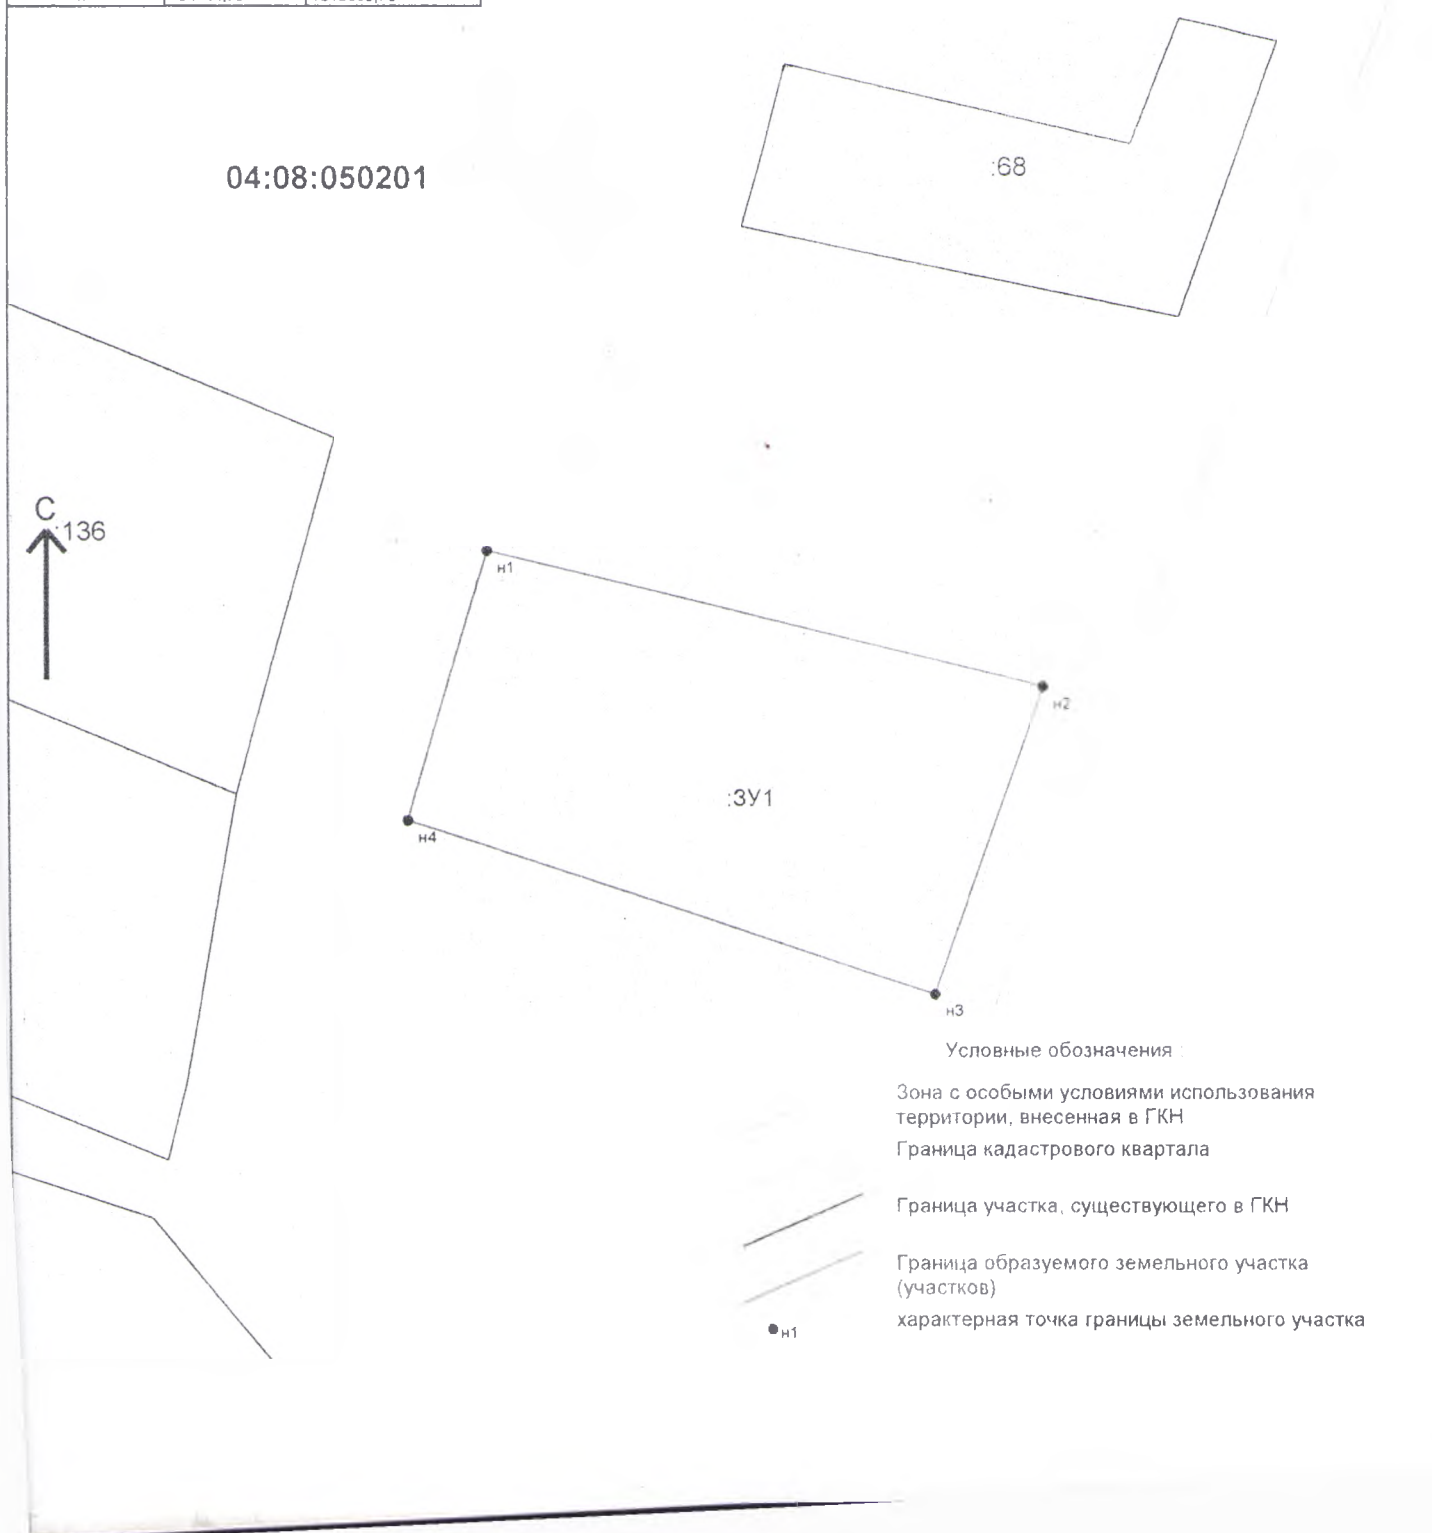

УТВЕРЖДЕНА :

Администрация МО "Усть-Коксинский район"

от 12 03 18 N 145

**Схема расположения земельного участка или земельных участков на кадастровом плане территории**

Условный номер земельного участка : :3У1

Площадь земельного участка : 3000 кв.м.

Система координат : МСК-04, зона 1		
Обозначение характерных точек границ	Координаты, м	
	X	Y
1	2	3
н1	454444.73	1318889.78
н2	454426.73	1318963.56
н3	454386.01	1318948.99
н4	454409.01	1318879.25
н1	454444.73	1318889.78

04:08:050201

68

:3У1

Условные обозначения :

Зона с особыми условиями использования территории, внесенная в ГКН

Граница кадастрового квартала

Граница участка, существующего в ГКН

Граница образуемого земельного участка (участков)

характерная точка границы земельного участка

● н1